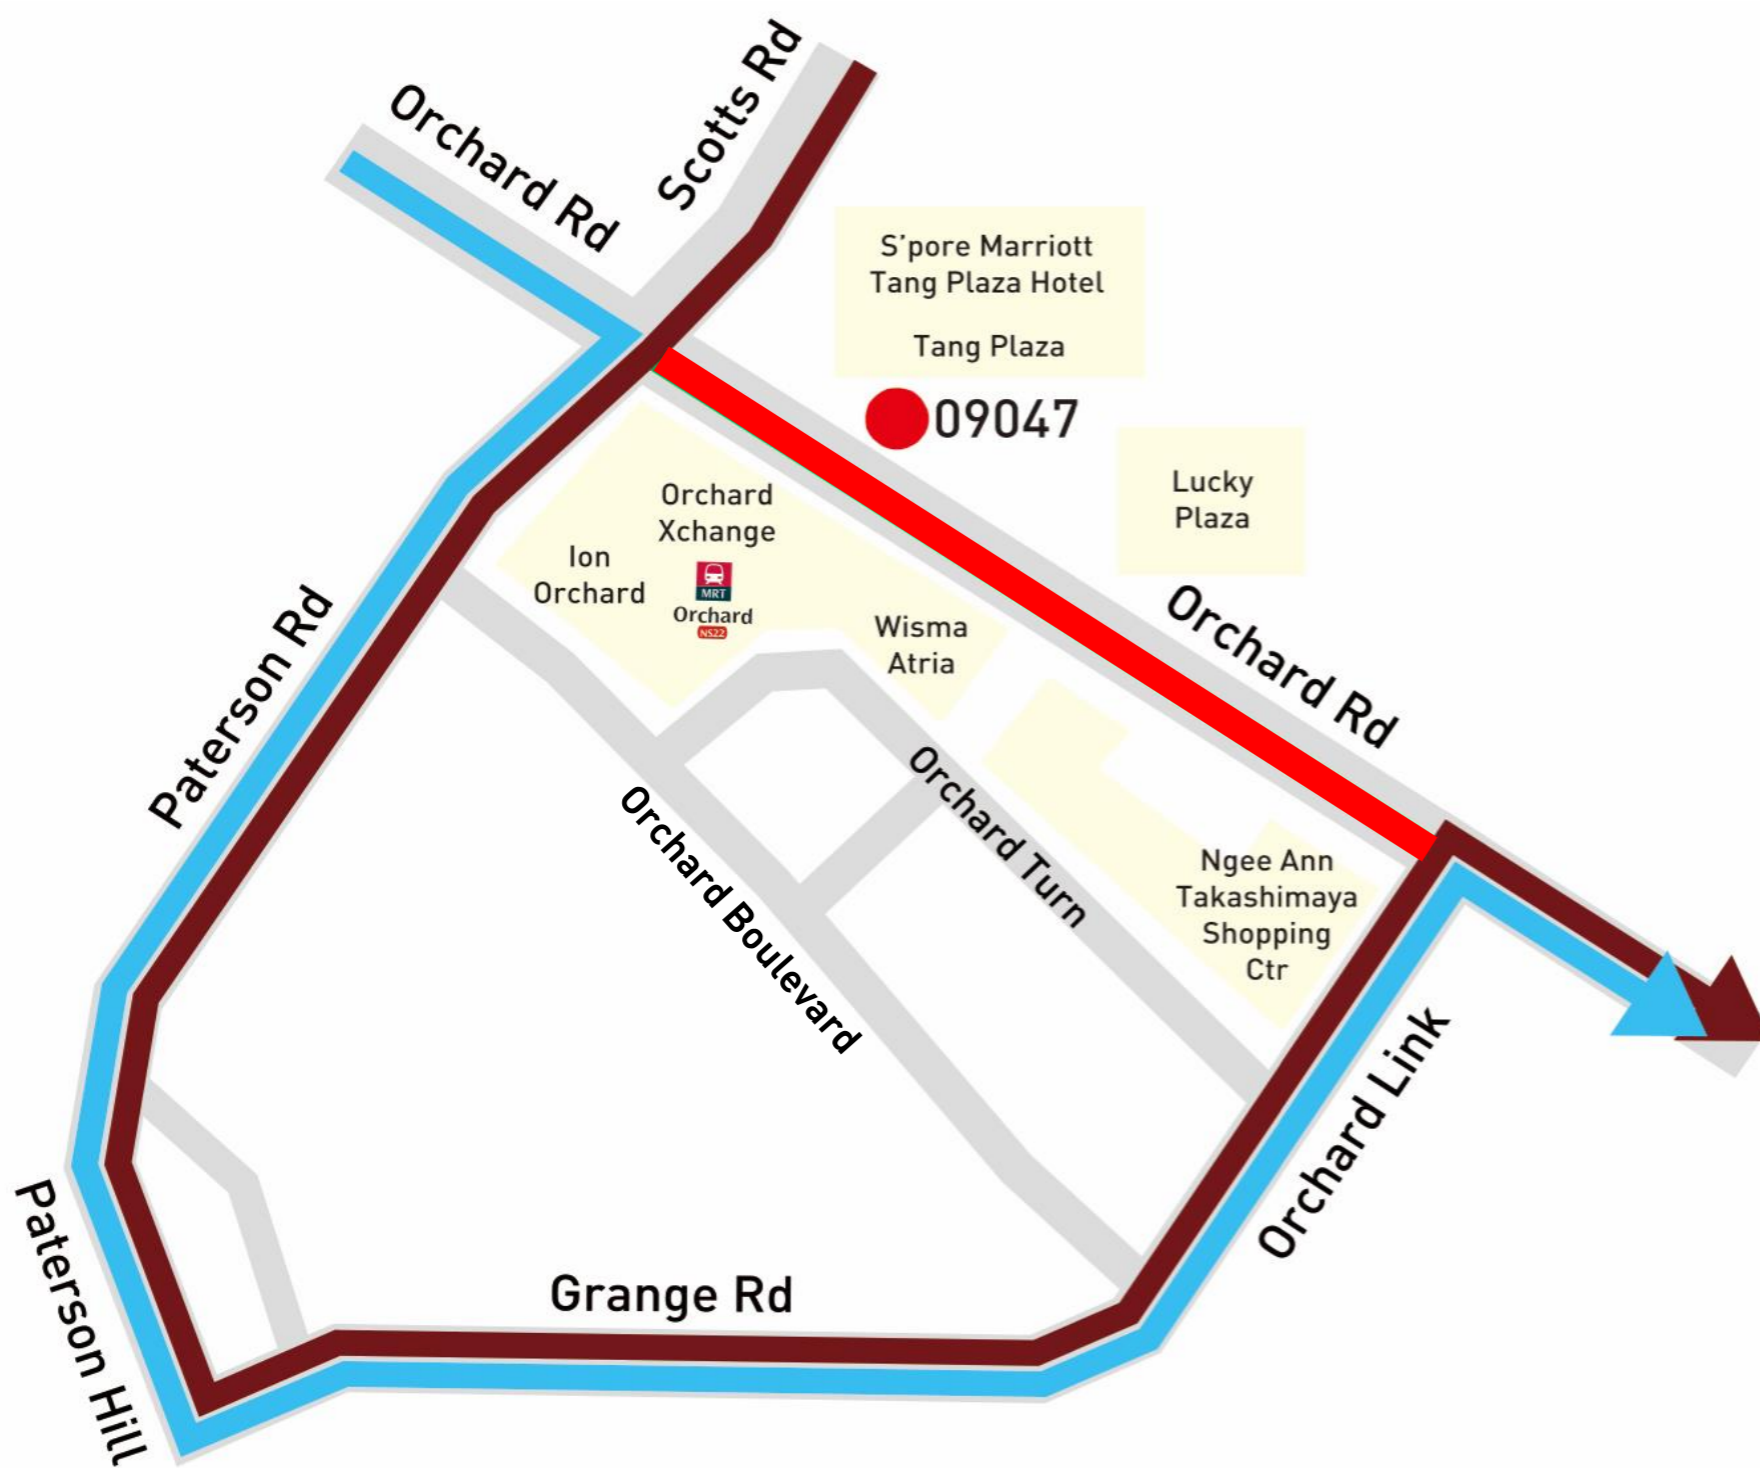

Temporary Route Diversion

巴士路线暂时改道 · Lencongan Laluan Sementara · தற்காலிக மாற்றுப்பாதை

The Great Christmas Eve Street Party

Express

36, 518 Tuesday, 24 December 2024
6.00pm to Last Bus

These bus services will skip the following bus stop:

Road Name	Bus Stop Skipped	Affected Bus Services
路名 Nama Jalan தெரு பெயர்	巴士不停靠的车站 Bas Tidak Berhenti di Perhentian தவிர்க்கப்படும் பேருந்து நிறுத்தங்கள்	受影响的巴士路线 Perkhidmatan Bas Yang Terjejas பாதிக்கப்பட்ட பேருந்துச் சேவைகள்
Orchard Rd	Orchard Stn/Tang Plaza 09047	36, 518

Legend	
	Service 36 (Towards Changi Airport)
	Service 518 (Towards Pasir Ris Interchange)
	Road Closure
	Bus Stop Skipped

Map not drawn to scale

Scan to
read more

A world where every journey is taken care of