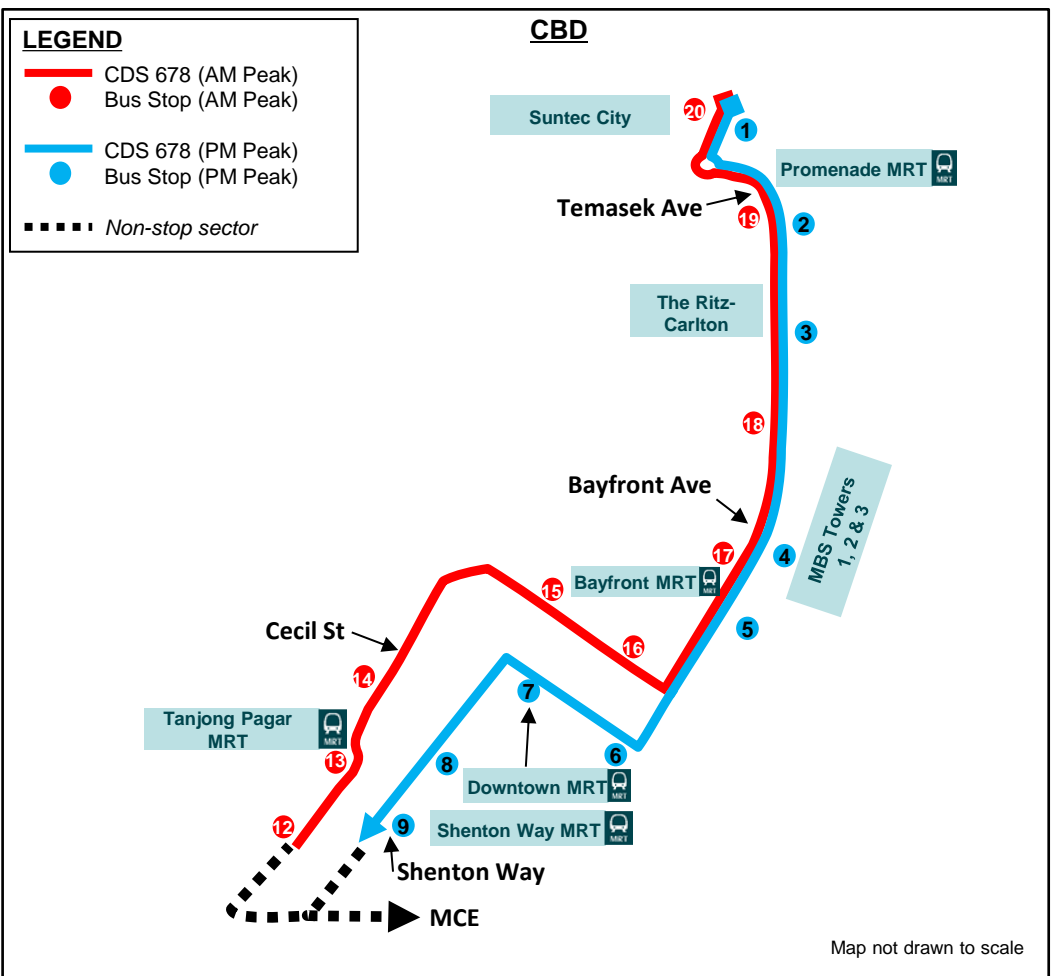

NEW BUS SERVICE

From Thursday, 2 January 2025

City Direct (Punggol)

678

新增巴士路线将从 2025年1月2日（星期四）起推出

Perkhidmatan Bas Baru mulai Khamis, 2 Januari 2025

வியாழன், 2 ஜனவரி 2025 முதல் புதிய பேருந்துச் சேவை

Punggol Central – Temasek Boulevard

SCAN THE QR CODE FOR MORE INFORMATION

- To better serve commuters' travel needs, new City Direct Service 678 will be introduced to ply between Punggol Central and the Central Business District (CBD).
- 为了能更满足乘客的出行需求，新增市区直达服务678号巴士将会推出，在榜鹅中心和中央商业区(CBD)之间运行。
- Untuk memenuhi keperluan perjalanan para penumpang dengan lebih baik, Khidmat Langsung ke Kawasan Bandar 678 yang baru akan diperkenalkan untuk beroperasi antara Punggol Central dan pusat bandar (CBD).
- பயணிகளின் பயணத் தேவைகளை சிறப்பாகச் செய்ய, புதிய சிட்டி டைரக்ட் சர்வீஸ் 678 பொங்கோல் மைய மற்றும் மத்திய வர்த்தக வட்டாரம் (CBD) இடையே இயக்கப்படும்.

Operating Hours (Weekdays excluding Public Holidays)*	
From Blk 162B	0725, 0740
From Suntec Twr Three	1800, 1815

* Subject to traffic conditions

AM PEAK TOWARDS CBD			
Bus Stop Description	Bus Stop Code	Road Name	Estimated Arrival Time*
BLK 162B	1 65269	PUNGGOL CTRL	0725 0740
BET BLKS 187/188	2 65279		0728 0743
PUNGGOL SEC SCH	3 65381	EDGEFIELD PLAINS	0730 0745
BLK 672A	4 65391		0733 0748
OPP BLK 683A	5 65581	PUNGGOL NORTH AVE	0735 0750
OPP BLK 662A	6 65591		0737 0752
BLK 654D	7 65569	PUNGGOL EAST	0741 0756
BEF PUNGGOL CTRL	8 65189		0743 0758
RIVIERA STN EXIT A	9 65239		0745 0800
AFT PUNGGOL FIELD	10 65529		0747 0802
OPP BLK 157A	11 67529		0752 0807
HUB SYNERGY PT	12 03222	ANSON RD	0832 0847
TANJONG PAGAR STN EXIT C	13 03223		0834 0849
OPP GB BLDG	14 03151	CECIL ST	0836 0851
THE SAIL	15 03381	MARINA BLVD	0842 0857
MARINA BAY FINANCIAL CTR	16 03391		0844 0859
AFT BAYFRONT STN EXIT E	17 03511	BAYFRONT AVE	0848 0903
MARINA BAY SANDS THEATRE	18 03501		0851 0906
PROMENADE STN EXIT B	19 02169		0857 0912
SUNTEC TWR TWO	20 02141	TEMASEK BLVD	0900 0915