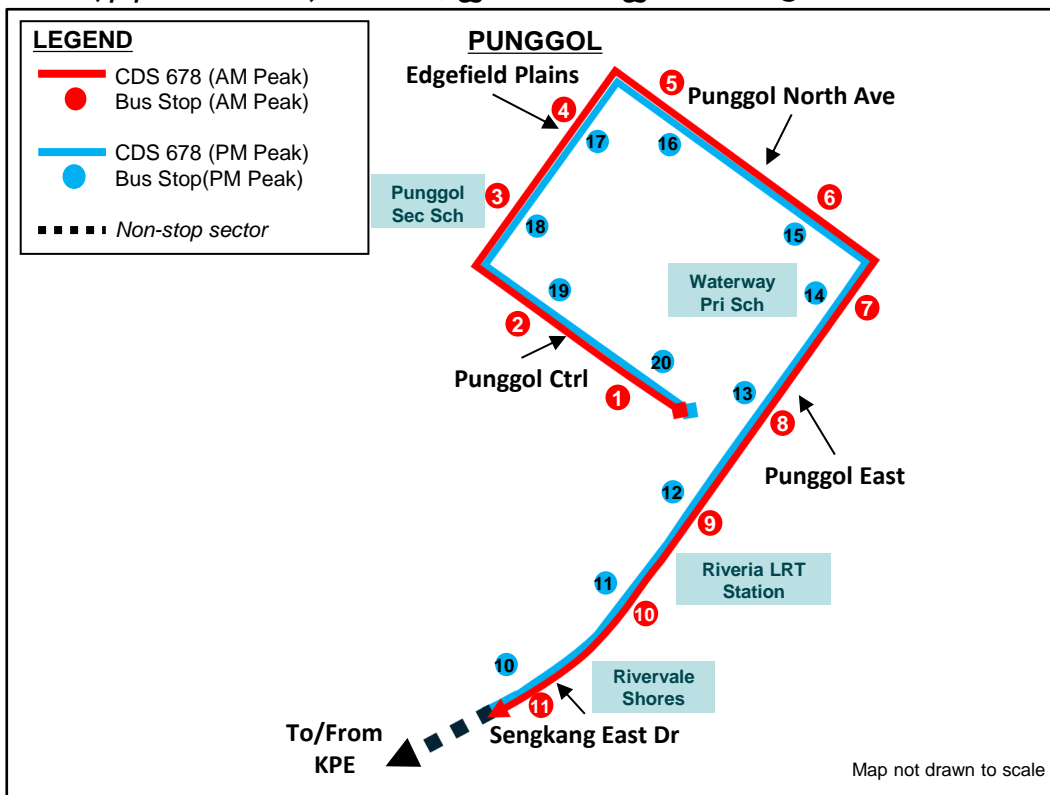

NEW BUS SERVICE

From Thursday, 2 January 2025

City Direct (Punggol)

678

新增巴士路线将从 2025年1月2日（星期四）起推出

Perkhidmatan Bas Baru mulai Khamis, 2 Januari 2025

வியாழன், 2 ஜனவரி 2025 முதல் புதிய பேருந்துச் சேவை

Punggol Central – Temasek Boulevard

SCAN THE QR CODE FOR MORE INFORMATION

- To better serve commuters' travel needs, new City Direct Service 678 will be introduced to ply between Punggol Central and the Central Business District (CBD).
- 为了能更满足乘客的出行需求，新增市区直达服务678号巴士将会推出，在榜鹅中心和中央商业区(CBD)之间运行。
- Untuk memenuhi keperluan perjalanan para penumpang dengan lebih baik, Khidmat Langsung ke Kawasan Bandar 678 yang baru akan diperkenalkan untuk beroperasi antara Punggol Central dan pusat bandar (CBD).
- பயணிகளின் பயணத் தேவைகளை சிறப்பாகச் செய்ய, புதிய சிட்டி டைரக்ட் சர்வீஸ் 678 பொங்கோல் மைய மற்றும் மத்திய வர்த்தக வட்டாரம் (CBD) இடையே இயக்கப்படும்.

Operating Hours (Weekdays excluding Public Holidays)*	
From Blk 162B	0725, 0740
From Suntec Twr Three	1800, 1815

* Subject to traffic conditions

AM PEAK TOWARDS CBD			
Bus Stop Description	Bus Stop Code	Road Name	Estimated Arrival Time*
BLK 162B	1 65269	PUNGGOL CTRL	0725 0740
BET BLKS 187/188	2 65279		0728 0743
PUNGGOL SEC SCH	3 65381	EDGEFIELD PLAINS	0730 0745
BLK 672A	4 65391		0733 0748
OPP BLK 683A	5 65581	PUNGGOL NORTH AVE	0735 0750
OPP BLK 662A	6 65591		0737 0752
BLK 654D	7 65569	PUNGGOL EAST	0741 0756
BEF PUNGGOL CTRL	8 65189		0743 0758
RIVIERA STN EXIT A	9 65239		0745 0800
AFT PUNGGOL FIELD	10 65529		0747 0802
OPP BLK 157A	11 67529		0752 0807
HUB SYNERGY PT	12 03222	ANSON RD	0832 0847
TANJONG PAGAR STN EXIT C	13 03223		0834 0849
OPP GB BLDG	14 03151	CECIL ST	0836 0851
THE SAIL	15 03381	MARINA BLVD	0842 0857
MARINA BAY FINANCIAL CTR	16 03391		0844 0859
AFT BAYFRONT STN EXIT E	17 03511	BAYFRONT AVE	0848 0903
MARINA BAY SANDS THEATRE	18 03501		0851 0906
PROMENADE STN EXIT B	19 02169		0857 0912
SUNTEC TWR TWO	20 02141	TEMASEK BLVD	0900 0915