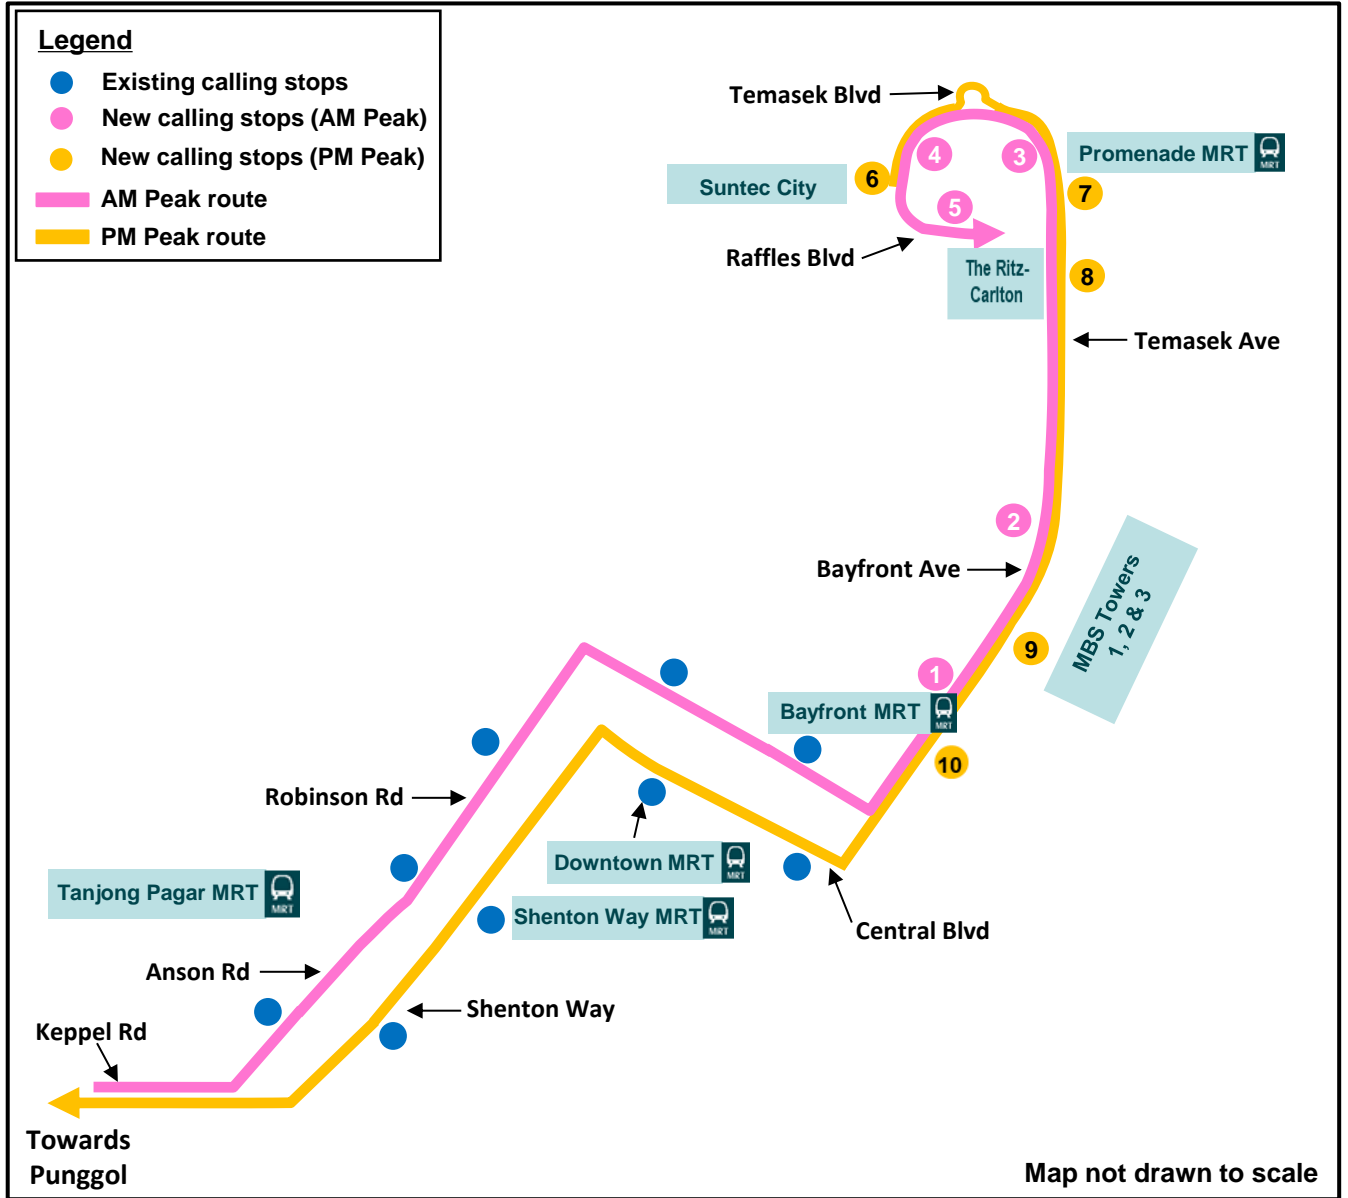

Operating Hours (Weekdays excluding Public Holidays)*	
From Damai Stn Exit A	0725, 0735, 0745
From Suntec Convention Ctr	1758, 1813

* Timings are subject to traffic conditions

New calling stops during AM peak		
Road Name	Bus Stop Code	Bus Stop Description
Bayfront Ave	1 03511	Aft Bayfront Stn Exit E
	2 03501	Marina Bay Sands Theatre
Temasek Ave	3 02169	Promenade Stn Exit B
Temasek Blvd	4 02159	Opp Suntec Convention Ctr
Raffles Blvd	5 02089	Promenade Stn / Pan Pacific

New calling stops during PM peak		
Road Name	Bus Stop Code	Bus Stop Description
Temasek Blvd	6 02151	Suntec Convention Ctr
Temasek Ave	7 02161	Aft Promenade Stn Exit C
	8 02171	Opp The Ritz-Carlton
Bayfront Ave	9 03509	Bayfront Stn Exit B / MBS
	10 03519	Bayfront Stn Exit A

For feedback or enquiries, please contact us at

任何意见或查询，请通过以下方式与我们联系

Untuk maklum balas atau pertanyaan, sila hubungi kami di

கருத்துக்கள் அல்லது கேள்விகளுக்கு, அன்புகூர்ந்து எங்களைப்

பின்வரும் முறைகளில் தொடர்புகொள்ளுங்கள்

1800 812 6469

www.go-aheadsingapore.com