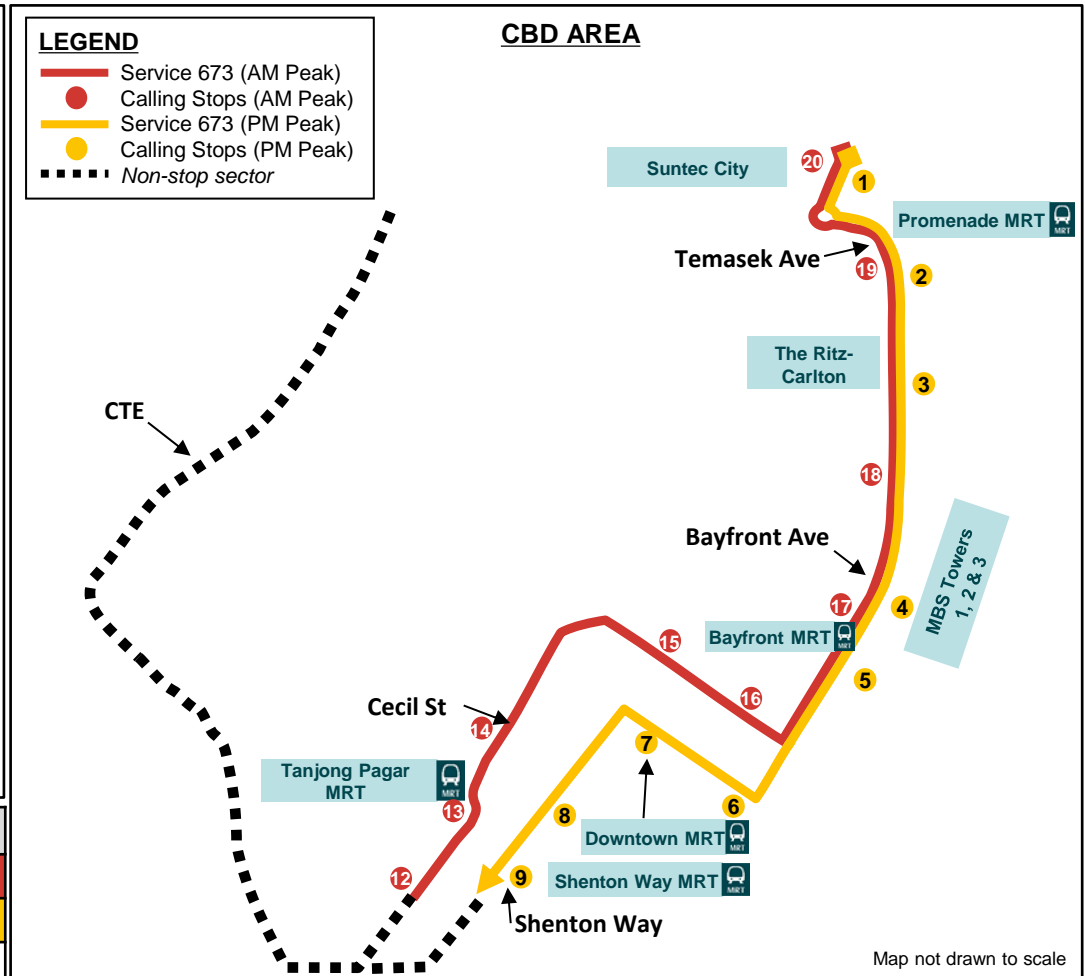

Punggol Way – Temasek Boulevard

SCAN THE QR CODE FOR MORE INFORMATION

- To better serve commuters travel needs, new City Direct Service 673 will be introduced plying between Punggol Way and the Central Business District (CBD).
- 为了更好地满足乘客的出行需求，新增市区直达服务673号巴士将会推出，在榜鹅大道和中央商业区 (CBD) 之间运行。
- Untuk memenuhi keperluan perjalanan para penumpang dengan lebih baik, Khidmat Langsung ke Kawasan Bandar 673 yang baru akan diperkenalkan untuk beroperasi antara Punggol Way dan pusat bandar (CBD).
- பயணிகளின் பயணத் தேவைகளை சிறப்பாகச் செய்ய, புதிய சிட்டி டைரக்ட் சர்வீஸ் (CDS) 673 பொங்கோல் வே மற்றும் மத்திய வர்த்தக வட்டாரம் (CBD) இடையே இயக்கப்படும்.

Operating Hours (Weekdays excluding Public Holidays)*

From Aft Punggol Pt Stn	0725, 0740
From Suntec Twr Three	1800, 1815

* Timings are subject to traffic conditions

AM PEAK TOWARDS CBD AREA

Bus Stop Description	Bus Stop Code	Road Name	Estimated Arrival Timings <i>*Timings listed are subjected to traffic conditions</i>	
AFT PUNGGOL PT STN	1 65631	PUNGGOL WAY	0725	0740
SAMUDERA STN EXIT B	2 65621		0727	0742
OPP PUNGGOL COVE PR SCH	3 65679	SUMANG LK	0732	0747
OPP BLK 322 CP	4 65459		0733	0748
BLK 315B	5 65449	SUMANG WK	0735	0750
BLK 259 CP	6 65499		0738	0753
BLK 224A	7 65539	SUMANG LANE	0740	0755
OPP BLK 228B	8 65549	SUMANG CRES	0743	0758
OPP BLK 227A	9 65559		0745	0800
BLK 258A	10 65579	PUNGGOL FIELD	0748	0803
TWIN WATERFALLS	11 65431	PUNGGOL WAY	0750	0805
HUB SYNERGY PT	12 03222		0839	0854
TANJONG PAGAR STN EXIT C	13 03223	ANSON RD	0841	0856
OPP GB BLDG	14 03151	CECIL ST	0843	0858
THE SAIL	15 03381		0849	0904
MARINA BAY FINANCIAL CTR	16 03391	MARINA BLVD	0851	0906
AFT BAYFRONT STN EXIT E	17 03511		0855	0910
MARINA BAY SANDS THEATRE	18 03501	BAYFRONT AVE	0858	0913
PROMENADE STN EXIT B	19 02169	TEMASEK AVE	0904	0919
SUNTEC TWR TWO	20 02141	TEMASEK BLVD	0907	0922