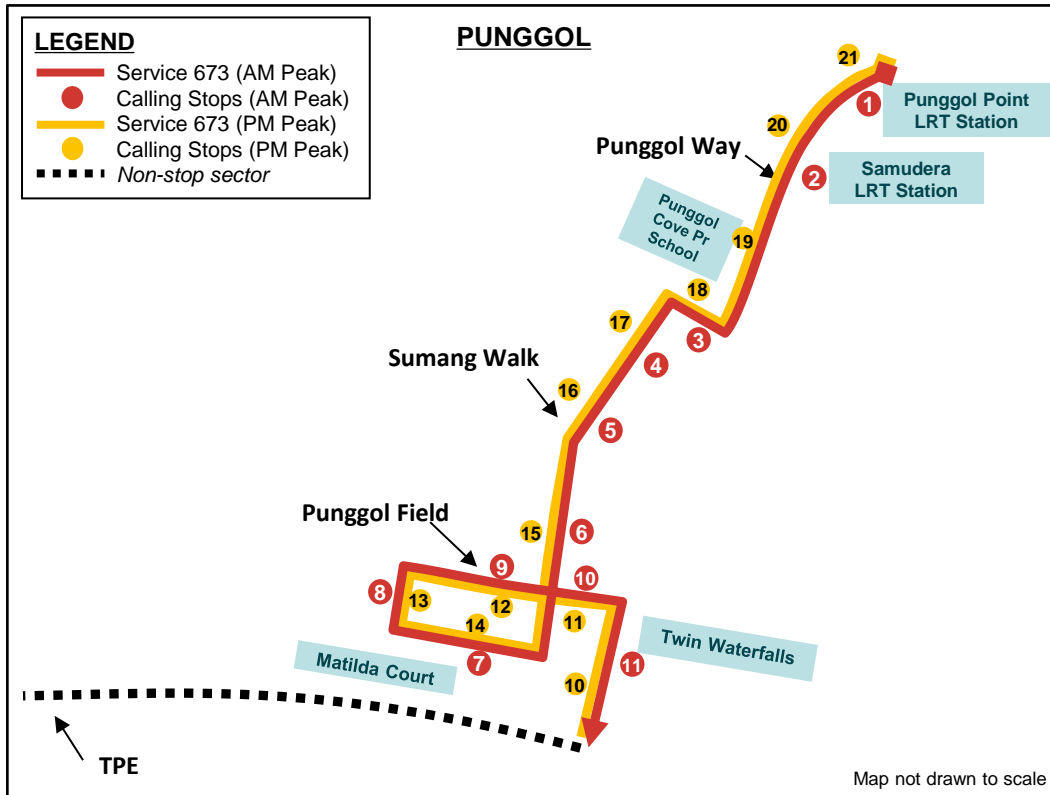

Punggol Way – Temasek Boulevard

SCAN THE QR CODE FOR MORE INFORMATION

- To better serve commuters travel needs, new City Direct Service 673 will be introduced plying between Punggol Way and the Central Business District (CBD).
- 为了更好地满足乘客的出行需求，新增市区直达服务673号巴士将会推出，在榜鹅大道和中央商业区 (CBD) 之间运行。
- Untuk memenuhi keperluan perjalanan para penumpang dengan lebih baik, Khidmat Langsung ke Kawasan Bandar 673 yang baru akan diperkenalkan untuk beroperasi antara Punggol Way dan pusat bandar (CBD).
- பயணிகளின் பயணத் தேவைகளை சிறப்பாகச் செய்ய, புதிய சிட்டி டைரக்ட் சர்வீஸ் (CDS) 673 பொங்கோல் வே மற்றும் மத்திய வர்த்தக வட்டாரம் (CBD) இடையே இயக்கப்படும்.

Operating Hours (Weekdays excluding Public Holidays)*

From Aft Punggol Pt Stn	0725, 0740
From Suntec Twr Three	1800, 1815

* Timings are subject to traffic conditions

AM PEAK TOWARDS CBD AREA

Bus Stop Description	Bus Stop Code	Road Name	Estimated Arrival Timings <i>*Timings listed are subjected to traffic conditions</i>	
AFT PUNGGOL PT STN	1 65631	PUNGGOL WAY	0725	0740
SAMUDERA STN EXIT B	2 65621		0727	0742
OPP PUNGGOL COVE PR SCH	3 65679	SUMANG LK	0732	0747
OPP BLK 322 CP	4 65459		0733	0748
BLK 315B	5 65449	SUMANG WK	0735	0750
BLK 259 CP	6 65499		0738	0753
BLK 224A	7 65539	SUMANG LANE	0740	0755
OPP BLK 228B	8 65549	SUMANG CRES	0743	0758
OPP BLK 227A	9 65559		0745	0800
BLK 258A	10 65579	PUNGGOL FIELD	0748	0803
TWIN WATERFALLS	11 65431	PUNGGOL WAY	0750	0805
HUB SYNERGY PT	12 03222		0839	0854
TANJONG PAGAR STN EXIT C	13 03223	ANSON RD	0841	0856
OPP GB BLDG	14 03151	CECIL ST	0843	0858
THE SAIL	15 03381		0849	0904
MARINA BAY FINANCIAL CTR	16 03391	MARINA BLVD	0851	0906
AFT BAYFRONT STN EXIT E	17 03511		0855	0910
MARINA BAY SANDS THEATRE	18 03501	BAYFRONT AVE	0858	0913
PROMENADE STN EXIT B	19 02169	TEMASEK AVE	0904	0919
SUNTEC TWR TWO	20 02141	TEMASEK BLVD	0907	0922