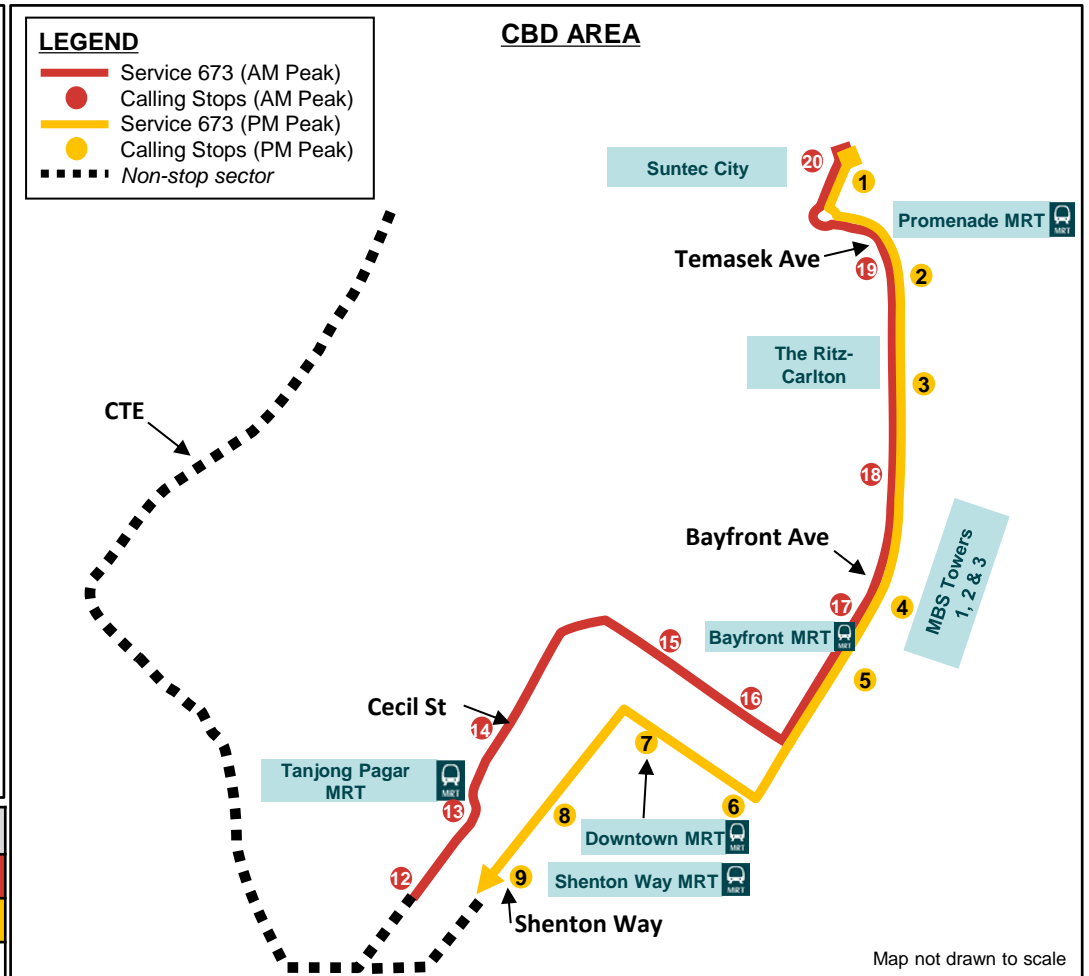

Punggol Way – Temasek Boulevard

SCAN THE QR CODE FOR MORE INFORMATION

- To better serve commuters travel needs, new City Direct Service 673 will be introduced plying between Punggol Way and the Central Business District (CBD).
- 为了更好地满足乘客的出行需求，新增市区直达服务673号巴士将会推出，在榜鹅大道和中央商业区(CBD)之间运行。
- Untuk memenuhi keperluan perjalanan para penumpang dengan lebih baik, Khidmat Langsung ke Kawasan Bandar 673 yang baru akan diperkenalkan untuk beroperasi antara Punggol Way dan pusat bandar (CBD).
- பயணிகளின் பயணத் தேவைகளை சிறப்பாகச் செய்ய, புதிய சிட்டி டைரக்ட் சர்வீஸ் (CDS) 673 பொங்கோல் வே மற்றும் மத்திய வர்த்தக வட்டாரம் (CBD) இடையே இயக்கப்படும்.

Operating Hours (Weekdays excluding Public Holidays)*	
From Aft Punggol Pt Stn	0725, 0740
From Suntec Twr Three	1800, 1815

* Timings are subject to traffic conditions

AM PEAK TOWARDS CBD AREA			
Bus Stop Description	Bus Stop Code	Road Name	Estimated Arrival Timings *Timings listed are subjected to traffic conditions
AFT PUNGGOL PT STN	1 65631	PUNGGOL WAY	0725 0740
SAMUDERA STN EXIT B	2 65621		0727 0742
OPP PUNGGOL COVE PR SCH	3 65679	SUMANG LK	0732 0747
OPP BLK 322 CP	4 65459		0733 0748
BLK 315B	5 65449	SUMANG WK	0735 0750
BLK 259 CP	6 65499		0738 0753
BLK 224A	7 65539	SUMANG LANE	0740 0755
OPP BLK 228B	8 65549	SUMANG CRES	0743 0758
OPP BLK 227A	9 65559		0745 0800
BLK 258A	10 65579	PUNGGOL FIELD	0748 0803
TWIN WATERFALLS	11 65431	PUNGGOL WAY	0750 0805
HUB SYNERGY PT	12 03222		0839 0854
TANJOR PAGAR STN EXIT C	13 03223	ANSON RD	0841 0856
OPP GB BLDG	14 03151	CECIL ST	0843 0858
THE SAIL	15 03381		0849 0904
MARINA BAY FINANCIAL CTR	16 03391	MARINA BLVD	0851 0906
AFT BAYFRONT STN EXIT E	17 03511		0855 0910
MARINA BAY SANDS THEATRE	18 03501	BAYFRONT AVE	0858 0913
PROMENADE STN EXIT B	19 02169	TEMASEK AVE	0904 0919
SUNTEC TWR TWO	20 02141	TEMASEK BLVD	0907 0922