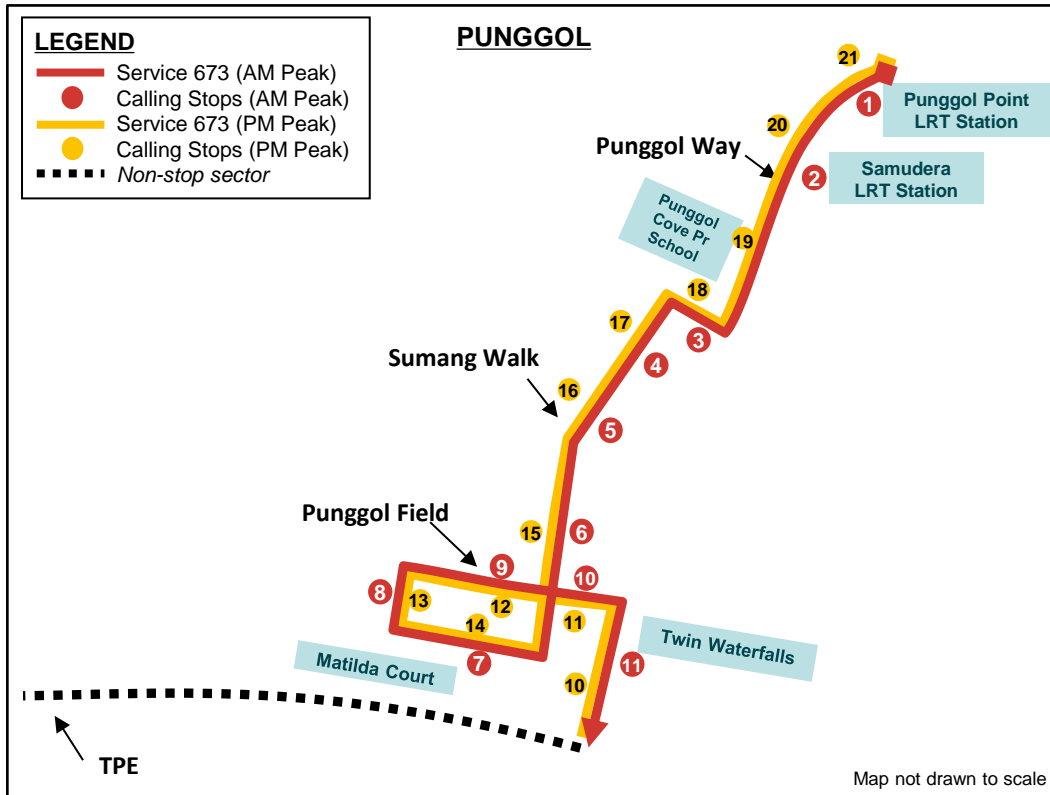

Punggol Way – Temasek Boulevard

SCAN THE QR CODE FOR MORE INFORMATION

- To better serve commuters travel needs, new City Direct Service 673 will be introduced plying between Punggol Way and the Central Business District (CBD).
- 为了更好地满足乘客的出行需求，新增市区直达服务673号巴士将会推出，在榜鹅大道和中央商业区(CBD)之间运行。
- Untuk memenuhi keperluan perjalanan para penumpang dengan lebih baik, Khidmat Langsung ke Kawasan Bandar 673 yang baru akan diperkenalkan untuk beroperasi antara Punggol Way dan pusat bandar (CBD).
- பயணிகளின் பயணத் தேவைகளை சிறப்பாகச் செய்ய, புதிய சிட்டி டைரக்ட் சர்வீஸ் (CDS) 673 பொங்கோல் வே மற்றும் மத்திய வர்த்தக வட்டாரம் (CBD) இடையே இயக்கப்படும்.

Operating Hours (Weekdays excluding Public Holidays)*	
From Aft Punggol Pt Stn	0725, 0740
From Suntec Twr Three	1800, 1815

* Timings are subject to traffic conditions

AM PEAK TOWARDS CBD AREA			
Bus Stop Description	Bus Stop Code	Road Name	Estimated Arrival Timings *Timings listed are subjected to traffic conditions
AFT PUNGGOL PT STN	1 65631	PUNGGOL WAY	0725 0740
SAMUDERA STN EXIT B	2 65621		0727 0742
OPP PUNGGOL COVE PR SCH	3 65679	SUMANG LK	0732 0747
OPP BLK 322 CP	4 65459		0733 0748
BLK 315B	5 65449	SUMANG WK	0735 0750
BLK 259 CP	6 65499		0738 0753
BLK 224A	7 65539	SUMANG LANE	0740 0755
OPP BLK 228B	8 65549	SUMANG CRES	0743 0758
OPP BLK 227A	9 65559		0745 0800
BLK 258A	10 65579	PUNGGOL FIELD	0748 0803
TWIN WATERFALLS	11 65431	PUNGGOL WAY	0750 0805
HUB SYNERGY PT	12 03222		0839 0854
TANJOR PAGAR STN EXIT C	13 03223	ANSON RD	0841 0856
OPP GB BLDG	14 03151	CECIL ST	0843 0858
THE SAIL	15 03381		0849 0904
MARINA BAY FINANCIAL CTR	16 03391	MARINA BLVD	0851 0906
AFT BAYFRONT STN EXIT E	17 03511		0855 0910
MARINA BAY SANDS THEATRE	18 03501	BAYFRONT AVE	0858 0913
PROMENADE STN EXIT B	19 02169	TEMASEK AVE	0904 0919
SUNTEC TWR TWO	20 02141	TEMASEK BLVD	0907 0922