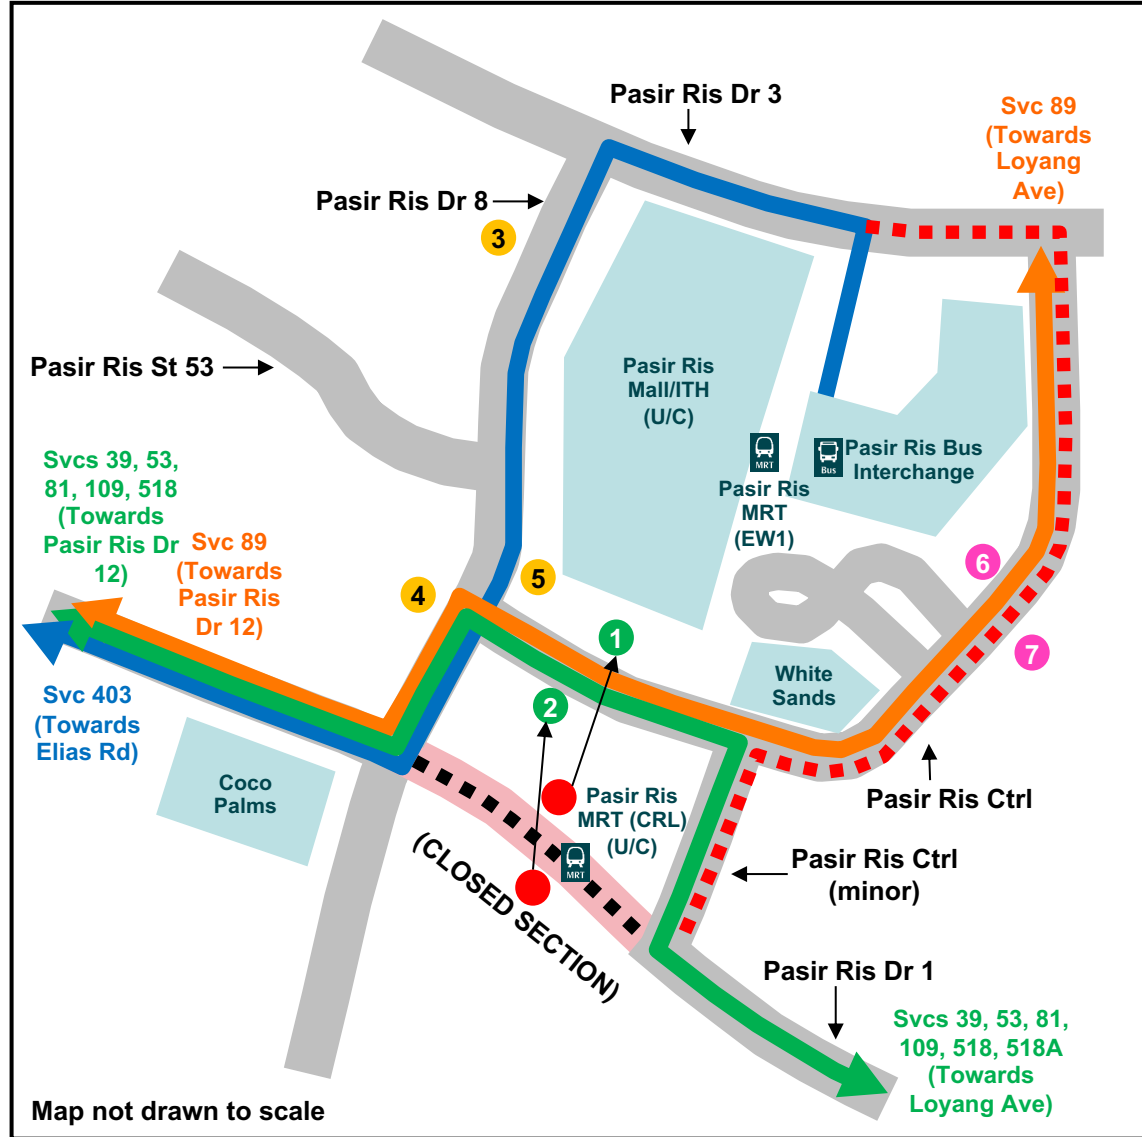

Sebahagian jalan Pasir Ris Drive 1 antara Pasir Ris Drive 8 dan Pasir Ris Central akan ditutup buat sementara waktu bagi memudahkan pembinaan Laluan Rentas Pulau. Sepasang perhentian bas sedia ada 77031/77039 di sepanjang Pasir Ris Drive 1 akan dipindahkan ke Pasir Ris Central. Laluan Perkhidmatan Bas 39, 53, 81, 89, 109, 518 dan 518A akan diubah buat sementara waktu untuk melalui Pasir Ris Central dan berhenti di perhentian bas sementara tersebut.

Laluan Perkhidmatan Bas 403 akan diubah untuk melalui Pasir Ris Drive 8 bagi kedua-dua arah. Ia akan berhenti di 3 perhentian bas sedia ada dan tidak akan lagi berhenti di 4 perhentian bas sedia ada sepanjang Pasir Ris Central dan Pasir Ris Drive 1.

குறுக்குத் தீவு பெருவிரைவு ரயில் பாதையின் கட்டுமான பணிகள் நடைபெறுவதற்காக பாசிர் ரிஸ் ட்ரைவ் 8க்கும் பாசிர் ரிஸ் சென்ட்ரலுக்கும் நடுவில் உள்ள பாசிர் ரிஸ் ட்ரைவ் 1 பகுதி மூடப்படும். தற்போது உள்ள 77031 /77039 ஆகிய பேருந்து நிறுத்தங்கள் பாசிர் ரிஸ் சென்ட்ரலுக்கு இடம் மாற்றப்படும். அதனால் 39, 53, 81, 89, 109, 518 மற்றும் 518A ஆகிய பேருந்து சேவைகள் இடம் மாற்றப்பட்ட பேருந்து நிறுத்தங்களில் சேவை வழங்க தர்காலிகமாக மாற்றப்படும்.

பாசிர் ரிஸ் ட்ரைவ் 8 வழியே இரு திசைகளில் செல்வதற்கும் 3 கூடுதல் பேருந்து நிறுத்தங்களில் சேவை அளிக்கவும் பேருந்து சேவை 403 மாற்றப்படும். பாசிர் ரிஸ் சென்ட்ரல் மற்றும் பாசிர் ரிஸ் ட்ரைவ் 1 வழியே தற்போது உள்ள 4 பேருந்து நிறுத்தங்களில் அழைக்கப்படாது.

Road Name	#	Bus Stop Code	Bus Stop Description	Service(s)	
Relocated Bus Stops					
Pasir Ris Ctrl	1	77039	Pasir Ris Stn Exit B	39, 53, 81, 89, 109, 518, 518A	
	2	77031	Opp Pasir Ris Stn Exit B	39, 53, 81, 89, 109, 518	
New Calling Bus Stops					
Pasir Ris Dr 8	3	77379	Blk 586	403	
	4	77329	Bef Pasir Ris St 53		
	5	77321	Aft Pasir Ris St 53		
Skipped Bus Stops					
Pasir Ris Ctrl	6	77171	Aft Pasir Ris Stn Exit A	403	
	7	77179	Opp Pasir Ris Stn Exit A		

Legend	
	Services 39, 53, 81, 109, 518, 518A
	Service 89
	Service 403
	Skipped Sector of Service 403
	Relocated Bus Stops
	Closed Bus Stops
	New Calling Bus Stops for Service 403
	Skipped Bus Stops for Service 403

For more information, please contact Customer Hotline at 1800-812-6469 (GAS) / 1800-287 2727 (SBST).

欲知更多详情, 请拨热线 1800-812-6469 (GAS) / 1800-287 2727 (SBST) 向客户联系中心联络。

Untuk maklumat lanjut, sila hubungi pusat hubungan pelanggan di talian 1800-812-6469 (GAS) / 1800-287 2727 (SBST).

மேல் விபரங்களுக்கு, அன்புகூர்ந்து 1800-812-6469 (GAS) / 1800-287 2727 (SBST) என்ற எண்ணில் வாடிக்கையாளர் சேவையைத் தொடர்புகொள்ளவும்