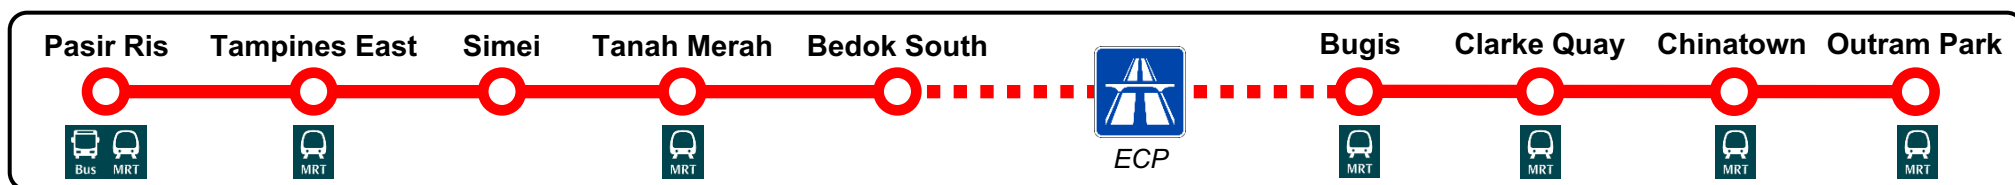

CHANGE IN OPERATING HOURS

From Sunday, 9 February 2020

12e

从2020年2月9日（星期日）起调整营运时间

Perubahan Waktu Operasi Mulai Ahad, 9 Februari 2020

ஞாயிறு, 9 பிப்ரவரி 2020 முதல் செயல்படும் நேரங்களில் மாற்றம்

Pasir Ris Bus Interchange – Kampong Bahru Bus Terminal

- Service 12e will operate from **6.00am to 6.30pm from Pasir Ris Bus Interchange**, and from **12.30pm to 11.30pm from Kampong Bahru Bus Terminal** daily. When Service 12e is not in operations, commuters can take Service 12 as alternative.
- 服务路线12e每天上午6点到傍晚6点半之间将从巴西立转换站营运，下午12点半到晚上11点半之间将从甘榜巴鲁总站营运。当服务路线12e没有营运的时候，乘客们可以搭乘服务路线12作为替代路线。
- Perkhidmatan Bas 12e akan beroperasi dari **jam 6.00 pagi hingga 6.30 petang dari Pusat Pertukaran Bas Pasir Ris**, dan dari **jam 12.30 tengahari hingga 11.30 malam dari Terminal Bas Kampong Bahru** setiap hari. Apabila Perkhidmatan Bas 12e tidak beroperasi, para penumpang boleh menggunakan Perkhidmatan Bas 12 sebagai alternatif.
- பேருந்து சேவை எண் 12e தினசரி காலை 6.00 மணி முதல் மாலை 6.30 மணி வரை பாசிர் ரிஸ் நிலையத்திலிருந்தும், மதியம் 12.30 மணி முதல் இரவு 11.30 மணி வரை கம்போங் பாரு நிலையத்திலிருந்தும் இயங்கும். பேருந்து சேவை எண் 12e இயங்காத நேரத்தில், பயணிகள் பேருந்து சேவை எண் 12 மாற்றாக எடுத்துக் கொள்ளலாம்.

NEW Operating Hours (Daily Including Public Holidays)*

From Pasir Ris Bus Interchange 0600 – 1830				From Kampong Bahru Bus Terminal 1230 – 2330			
Weekdays		Weekends / Public Holidays		Weekdays		Weekends / Public Holidays	
Hrs	Mins	Hrs	Mins	Hrs	Mins	Hrs	Mins
06	00, 30, 50	06 – 18	00, 30	12	30	12	30
07	10, 30, 50			13 – 16	00, 30	13 – 23	00, 30
08	10, 30			17	00, 30, 50		
09 – 18	00, 30			18	10, 30, 50		
*Timings are subject to traffic conditions				19	10, 30		
				20 – 23	00, 30		