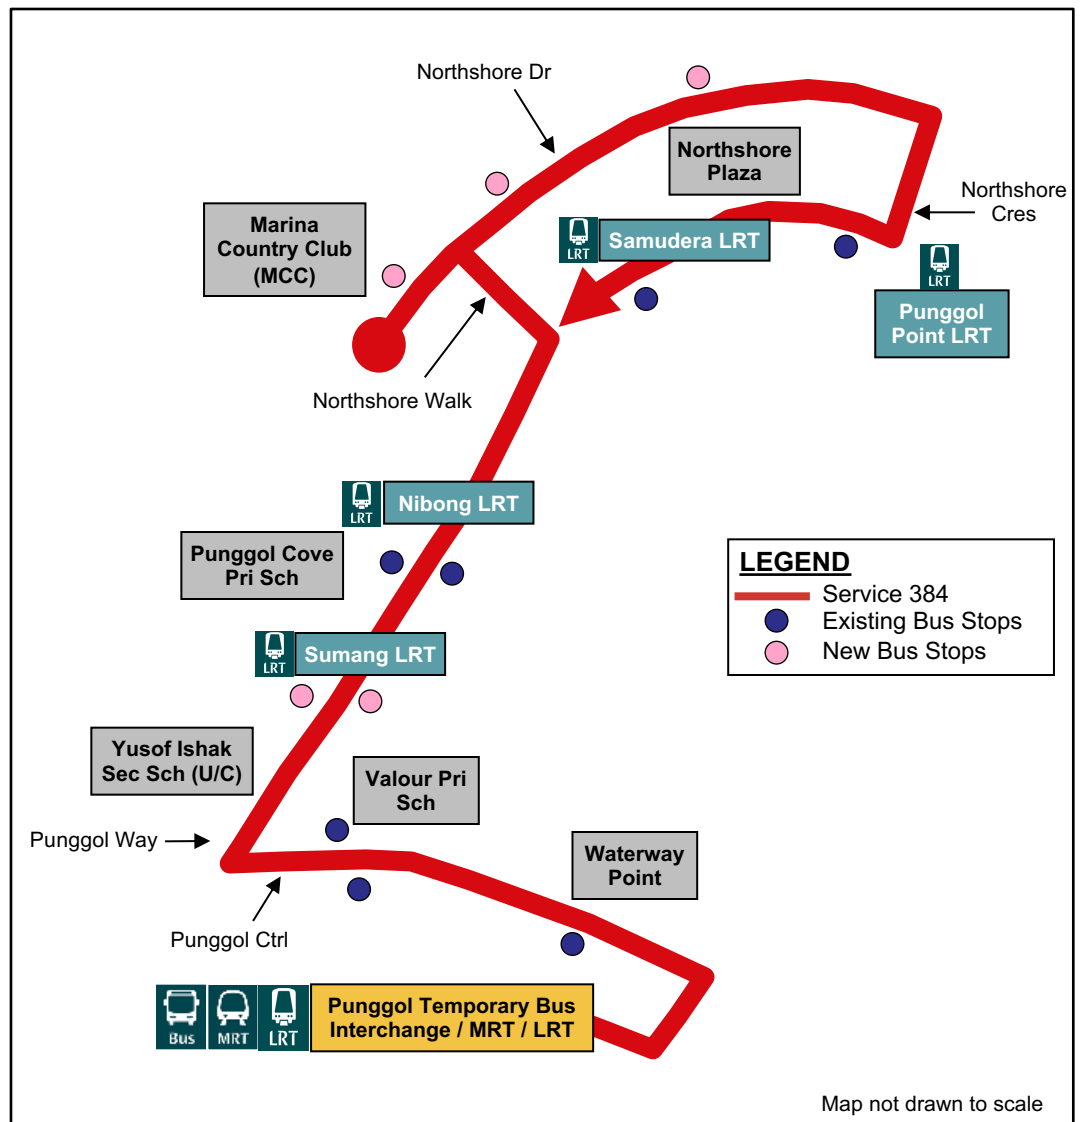

Operating Hours (Daily including Public Holidays)	
From Punggol Temporary Bus Interchange	
First Bus	Last Bus
0545	0035

Punggol Temporary Interchange <=> Northshore Drive		
Bus Stop Code	Bus Stop Description	Road Name
65009	Punggol Temp Int	Punggol PI
65259	Punggol Stn/Int	Punggol Ctrl
65409	Bef Blk 264	
65609	Sumang Stn Exit A	Punggol Way
65619	Nibong Stn Exit A	Punggol Way
65641	Marina Country Club	Northshore Dr
65651	Blk 413C	
65661	Blk 421C	
65631	Aft Punggol Pt Stn	Punggol Way
65621	Samudera Stn Exit B	
65611	Nibong Stn Exit B	
65601	Sumang Stn Exit B	Punggol Way
65401	Opp Blk 264A	Punggol Ctrl
65009	Punggol Temp Int	Punggol PI

New Bus Stops

Map not drawn to scale

For feedback or enquiries, please contact us at

任何意见或查询，请通过以下方式与我们联系

Untuk maklum balas atau pertanyaan, sila hubungi kami di

கருத்துக்கள் அல்லது விசாரணைகளுக்கு, தயவுசெய்து எங்களைப் பின்வரும் எண்ணில்

தொடர்புகொள்ளுங்கள்:

☎ 6812 6458

✉ enquiries@go-aheadsingapore.com

🌐 www.go-aheadsingapore.com