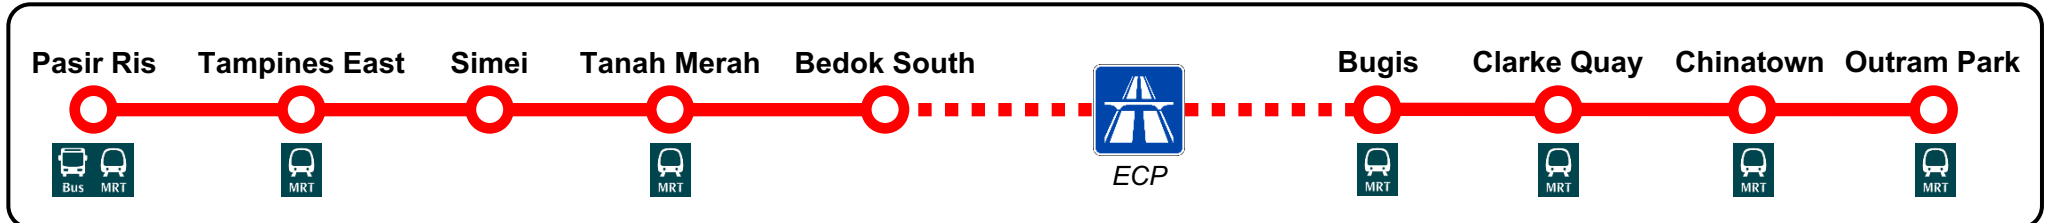

CHANGE IN TIMETABLE

From Monday, 4 January 2021

12e

从2021年1月4日（星期一）起调整服务时间表

Perubahan Jadwal mulai Isnin, 4 Januari 2021

திங்கட்கிழமை, 4 ஜனவரி 2021 முதல் நேர அட்டவணையில் மாற்றம்

Pasir Ris Interchange – Kampong Bahru Terminal

SCAN THE
QR CODE TO
DOWNLOAD
THIS POSTER

- Service 12e will operate at 30-minute headway throughout operating hours daily. There is no change to the existing route and operating hours.
- 服务路线 12e 将在每日的服务时间内，以30分钟发车间隔营运。现有的路线和服务时间保持不变。
- Khidmat Bas 12e akan beroperasi pada selang waktu 30-minit sepanjang waktu operasi setiap hari. Tiada perubahan pada laluan dan waktu operasi sedia ada.
- பேருந்து சேவை 12e, நாள் முழுவதும், அதன் செயல்பாட்டு நேரங்களில், 30-நிமிட இடைவெளியில் இயங்கும். தற்போது உள்ள வழித்தடத்திலும், செயல்பாட்டு நேரங்களிலும் எந்த மாற்றமும் இல்லை.

Operating Hours (Daily including Public Holidays)*			
From Pasir Ris Bus Interchange 0600 – 1830		From Kampong Bahru Bus Terminal 1230 – 2330	
Daily		Daily	
Hrs	Mins	Hrs	Mins
06 – 08	00 30	12	30
09 – 18	00 30	13 – 16	00 30
* Timings are subject to traffic conditions		17 – 19	00 30
		20 – 23	00 30