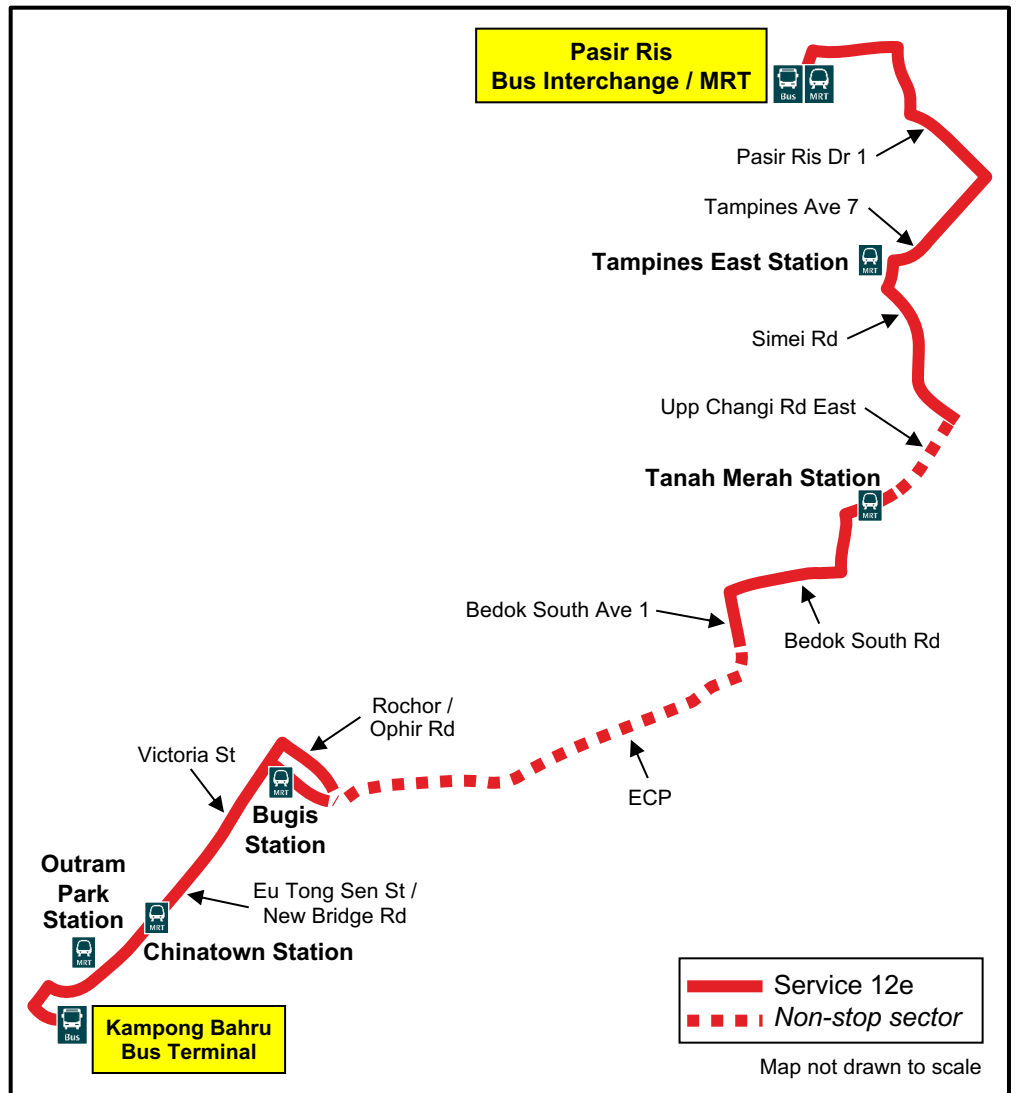

CHANGE IN TIMETABLE

From Monday, 4 January 2021

12e

从2021年1月4日（星期一）起调整服务时间表

Perubahan Jadwal mulai Isnin, 4 Januari 2021

திங்கட்கிழமை, 4 ஜனவரி 2021 முதல் நேர அட்டவணையில் மாற்றம்

Pasir Ris Interchange – Kampong Bahru Terminal

SCAN THE
QR CODE TO
DOWNLOAD
THIS POSTER

- Service 12e will operate at 30-minute headway throughout operating hours daily. There is no change to the existing route and operating hours.
- 服务路线 12e 将在每日的服务时间内，以30分钟发车间隔营运。现有的路线和服务时间保持不变。
- Khidmat Bas 12e akan beroperasi pada selang waktu 30-minit sepanjang waktu operasi setiap hari. Tiada perubahan pada laluan dan waktu operasi sedia ada.
- பேருந்து சேவை 12e, நாள் முழுவதும், அதன் செயல்பாட்டு நேரங்களில், 30-நிமிட இடைவெளியில் இயங்கும். தற்போது உள்ள வழித்தடத்திலும், செயல்பாட்டு நேரங்களிலும் எந்த மாற்றமும் இல்லை.

Operating Hours (Daily including Public Holidays)*			
From Pasir Ris Bus Interchange 0600 – 1830		From Kampong Bahru Bus Terminal 1230 – 2330	
Daily		Daily	
Hrs	Mins	Hrs	Mins
06 – 08	00 30	12	30
09 – 18	00 30	13 – 16	00 30
* Timings are subject to traffic conditions		17 – 19	00 30
		20 – 23	00 30