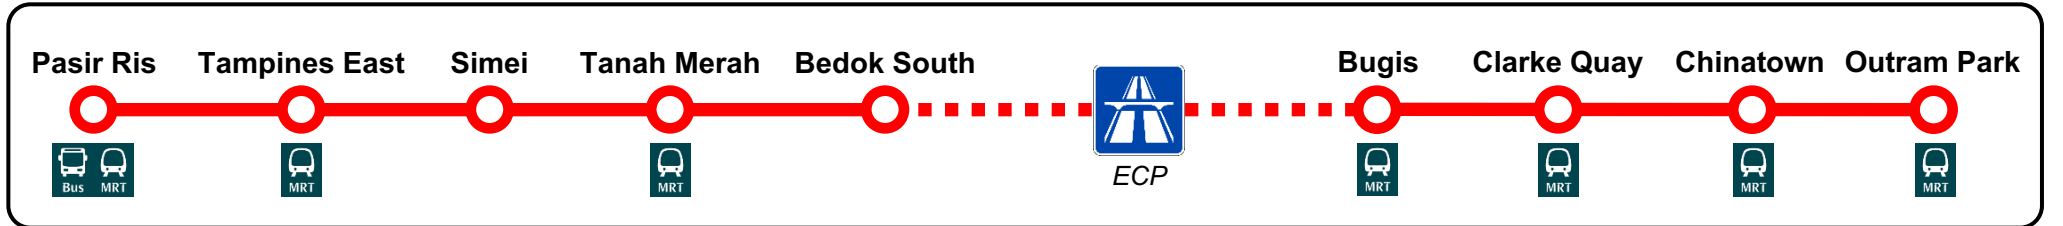

CHANGE IN OPERATING HOURS

From Sunday, 9 April 2023

12e

从2023年4月9日（星期日）起更改运营时间表

Perubahan Waktu Operasi Mulai Ahad, 9 April 2023

செயல்படும் நேரம் மாறுகிறது ஞாயிற்றுக்கிழமை, 9 ஏப்ரல் 2023 முதல்

Pasir Ris Interchange – Kampong Bahru Terminal

Scan to read more

- The operating hours of Service 12e will be adjusted. There is no change to the existing route and frequency. The parent Service 12 will be available as an alternative for commuters.
- 12e号巴士将调整营运时间。目前的巴士路线和趟次则保持不变。乘客们也可选择乘搭12号巴士。
- Waktu operasi Khidmat 12e akan diubahsuai. Tidak akan ada sebarang perubahan pada laluan dan jadual kekerapan bas sedia ada. Para penumpang juga boleh menaiki Khidmat Bas utama 12 sebagai alternatif.
- பேருந்து சேவை 12e செயல்படும் நேரம் மாற்றப்படுகிறது. இந்தச் சேவையின் தற்போதைய பயணப்பாதையிலும் வருகைநேர இடைவெளியிலும் மாற்றம் இருக்காது. பயணிகளுக்கான மாற்றுச் சேவையாகப் பேருந்து சேவை 12 நடப்பிலிருக்கும்.

Operating Hours*							
From Pasir Ris Bus Interchange				From Kampong Bahru Bus Terminal			
Weekday 0600 – 1200 Hrs		Weekend / Public Holiday 0800 – 1800 Hrs		Weekday 1600 – 2200 Hrs		Weekend / Public Holiday 1330 – 2200 Hrs	
Hrs	Mins	Hrs	Mins	Hrs	Mins	Hrs	Mins
06 – 11	00 30	08 – 17	00 30	16 – 21	00 30	13 – 15 [^]	30
12	00	18	00	22	00	16 – 21	00 30
						22	00