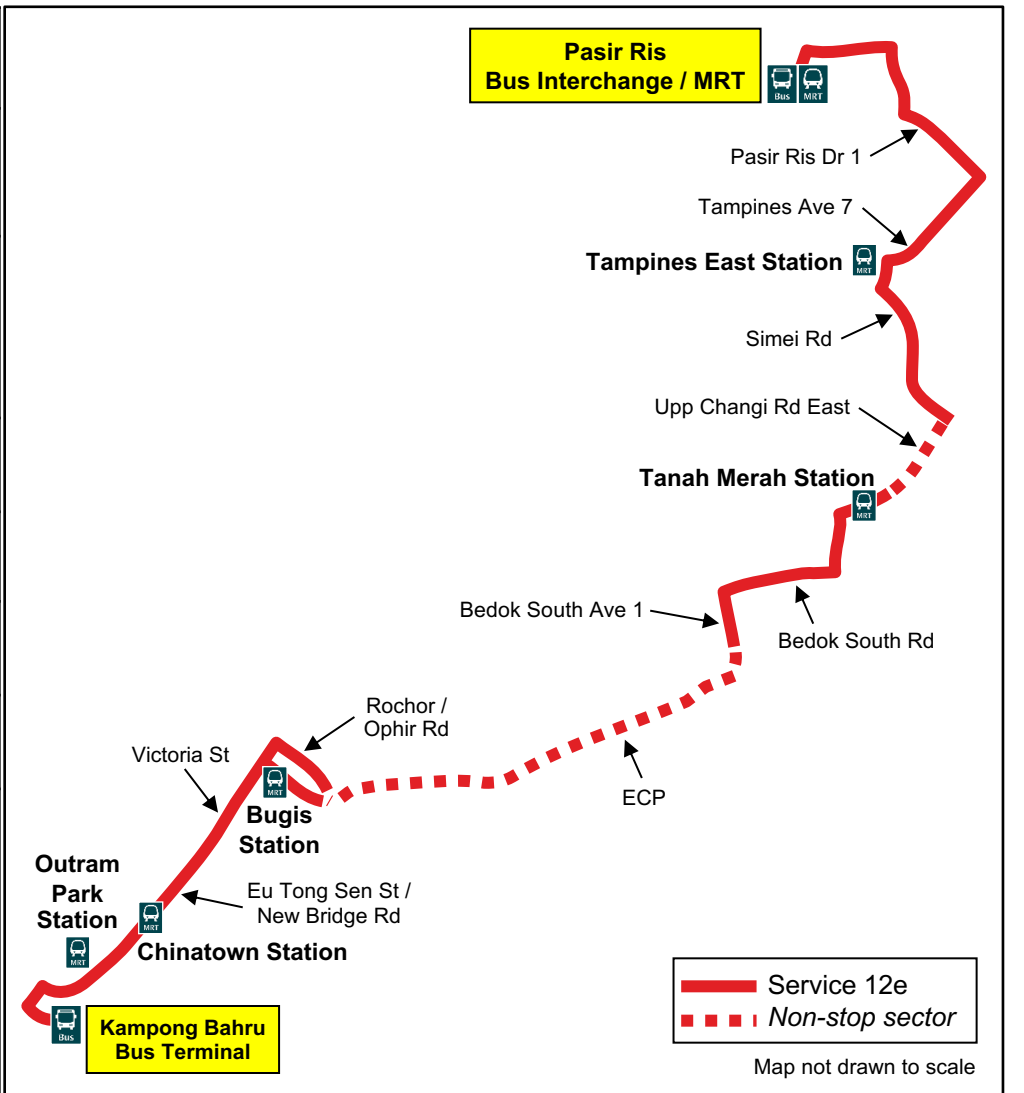

For feedback or enquiries, please contact us at
任何意见或查询，请通过以下方式与我们联系
Untuk maklum balas atau pertanyaan, sila hubungi kami di
கருத்துக்கள் அல்லது கேள்விகளுக்கு, அன்புகூர்ந்து எங்களைப் பின்வரும் முறைகளில் தொடர்புகொள்ளுங்கள்

1800 812 6469
enquiries@go-aheadssingapore.com
www.go-aheadssingapore.com