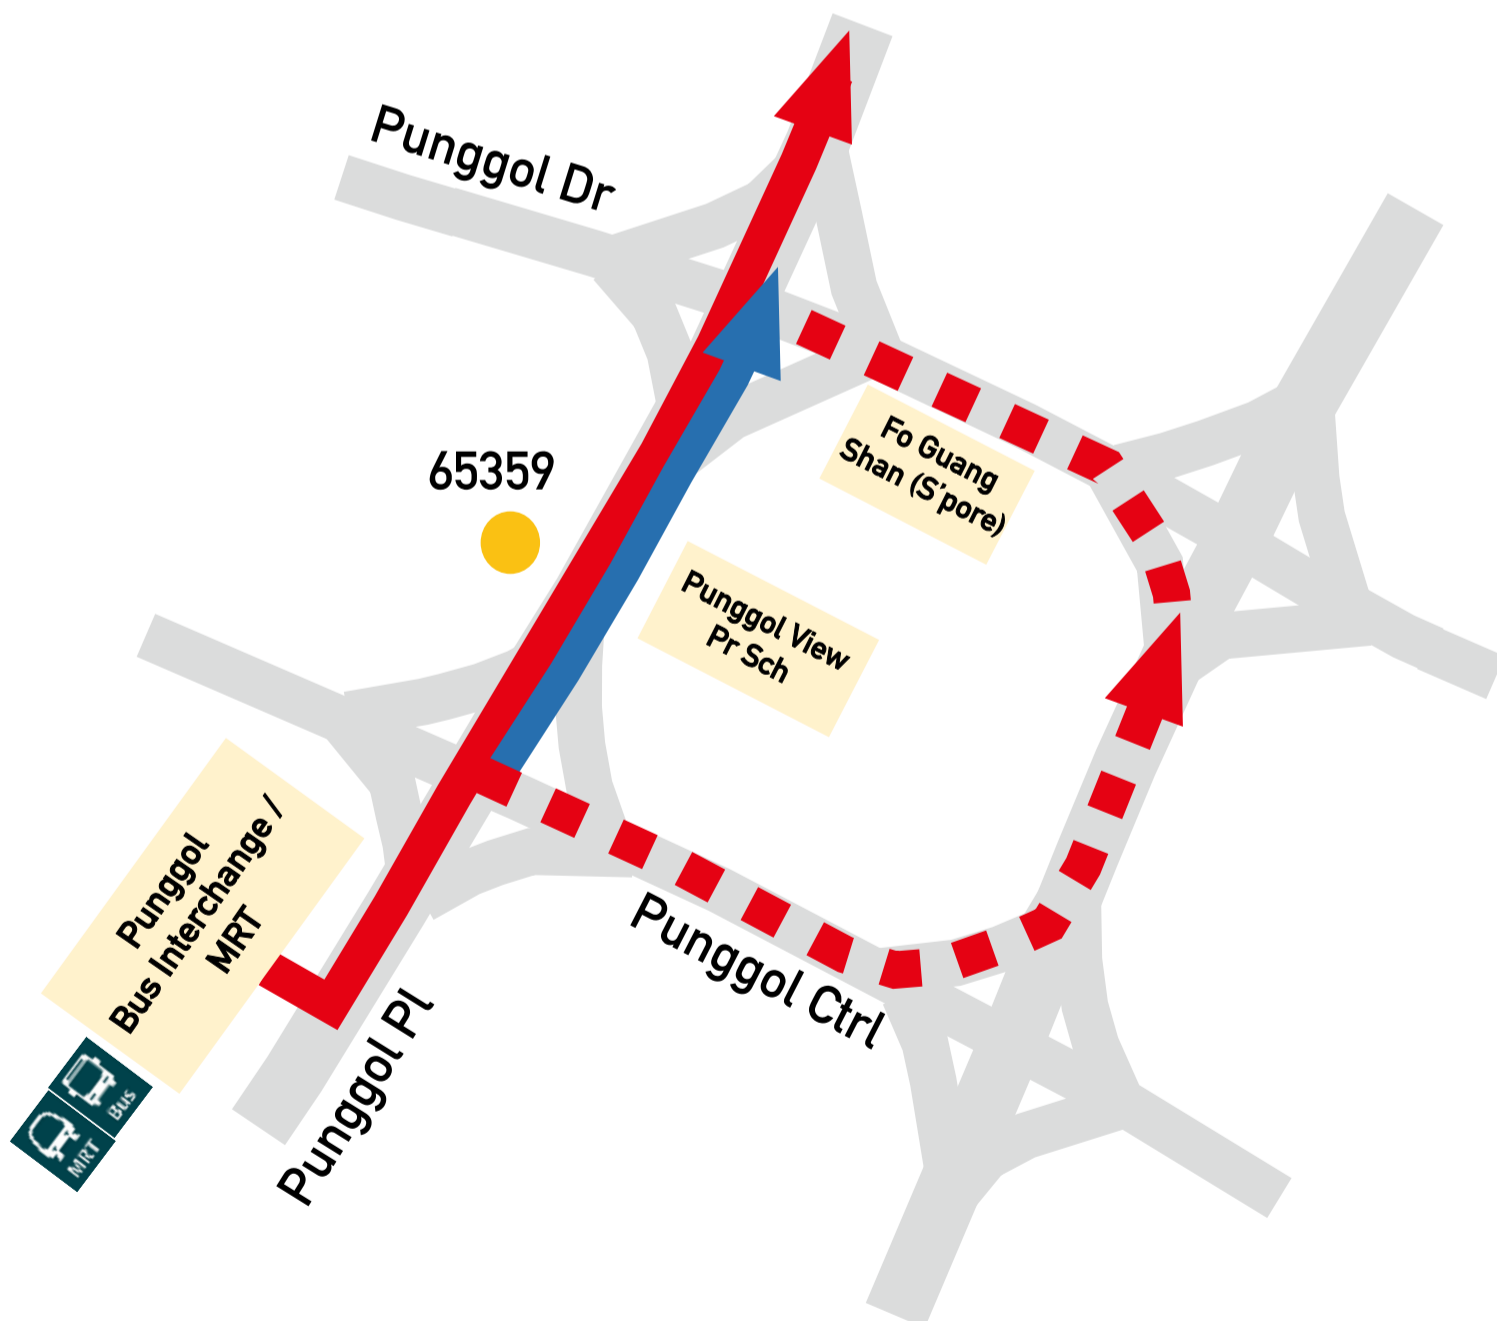

Temporary Route Diversion

巴士路线暂时改道 . Lencongan Laluan Sementara . தற்காலிக மாற்றுப்பாதை

ONE Heart @ North East

382W Saturday, 6 August 2022
2.00pm to 11.00pm

This bus service will skip the following bus stop:

Road Name 路名 Nama Jalan தெருப் பெயர்கள்	Bus Stop Skipped 巴士不停靠的车站 Bas Tidak Berhenti di Perhentian தவிர்க்கப்படும் பேருந்து நிறுத்தங்கள்	Affected Bus Service 受影响的巴士路线 Perkhidmatan Bas Yang Terjejas பாதிக்கப்பட்ட பேருந்துச் சேவைகள்
Punggol Pl	Opp Punggol View Pr Sch 65359	382W

Map not drawn to scale

Legend	
	Road Closure (1-way towards Punggol Dr)
	Service 382W (Towards Punggol Bus Interchange)
	Service 382W Diverted Route
	Bus Stop Skipped

Scan to
read more

Go-Ahead
Singapore