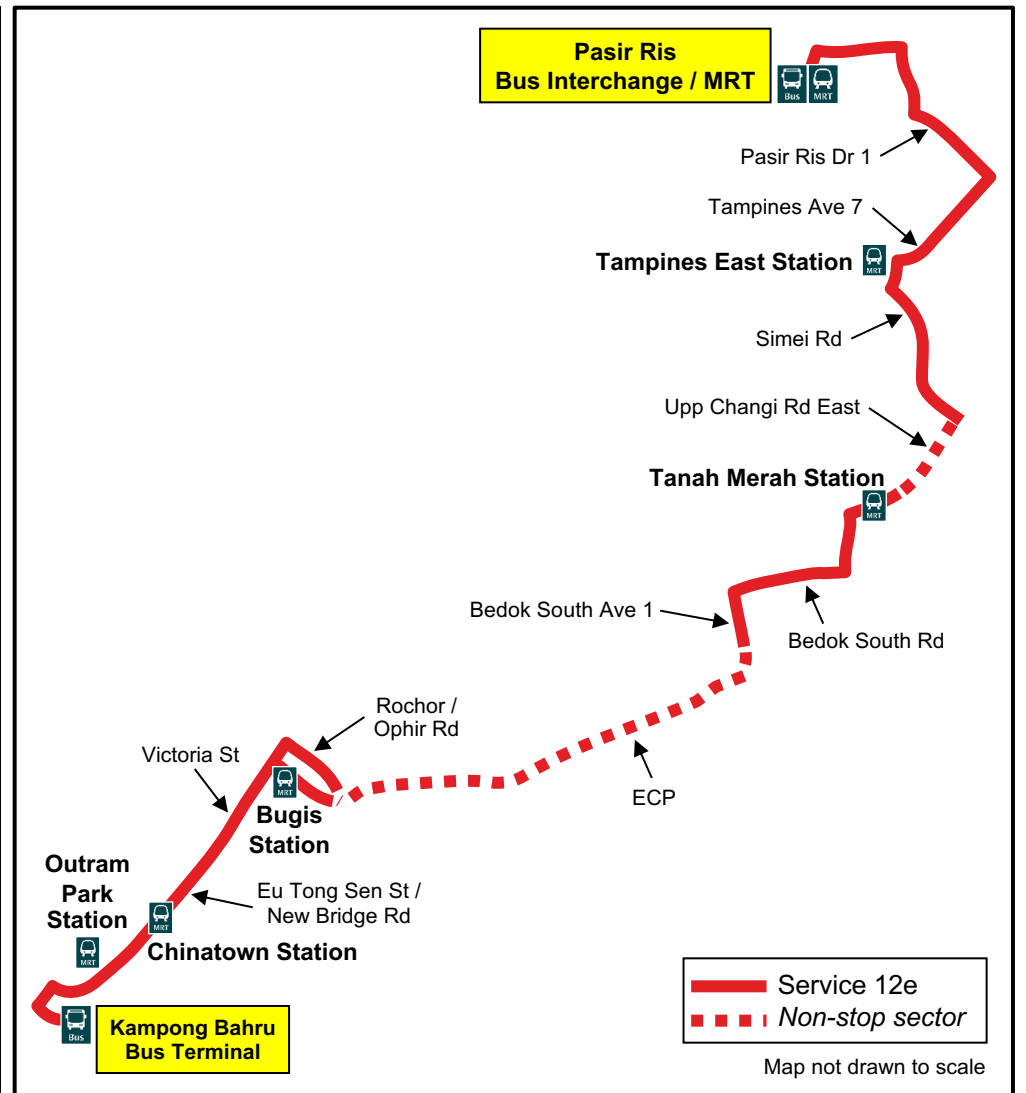

CHANGE IN TIMETABLE

From Sunday, 16 January 2022

12e

从2022年1月16日（星期日）起更改营运时间表

Perubahan Jadwal Waktu mulai Ahad, 16 Januari 2022

ஞாயிற்றுக்கிழமை, 16 ஜனவரி 2022 முதல் கால அட்டவணையில் மாற்றம்

Pasir Ris Interchange – Kampong Bahru Terminal

Scan to read more

- Service 12e will be reinstated with adjustment in operating hours and frequency. There is no change to the existing route. The parent Service 12 will be available as an alternative for commuters.
- 12e号巴士将恢复营运。营运时间和班次将作调整，现有路线则保持不变。乘客也可选择乘搭12号巴士。
- Khidmat Bas 12e akan kembali beroperasi dengan pengubahsuaian pada waktu operasi dan kekerapan perjalanan. Tiada sebarang perubahan pada laluan bas sedia ada. Para penumpang juga boleh menaiki Khidmat Bas utama 12 sebagai alternatif.
- பேருந்து சேவை 12e இயங்கும் நேரமும் சேவையே இடைவெளியும் மாற்றப்பட்டு, மீண்டும் இயங்கத் தொடங்கும். தற்போதைய பயணப் பாதையில் எந்த மாற்றமும் இல்லை. பயணிகளுக்கு மாற்றுச் சேவையாக அடிப்படைப் பேருந்து சேவை 12 செயல்படும்.

Operating Hours*					
From Pasir Ris Bus Interchange				From Kampong Bahru Bus Terminal	
Weekday 0600 – 1800 Hrs		Weekend / Public Holiday 0630 – 1830 Hrs		Daily 1230 – 2230 Hrs	
Hrs	Mins	Hrs	Mins	Hrs	Mins
06 – 11	00 30	06 – 07 [^]	30	12 – 15 [^]	30
12 – 18 [^]	00	08 – 18	00 30	16 – 22	00 30

* Timings are subject to traffic conditions
[^] 1-hour frequency during these periods:

- 12.00pm to 6.00pm from Pasir Ris Bus Interchange on weekdays
- 6.30am to 7.30am from Pasir Ris Bus Interchange on weekends / public holidays
- 12.30pm to 3.30pm from Kampong Bahru Bus Terminal daily