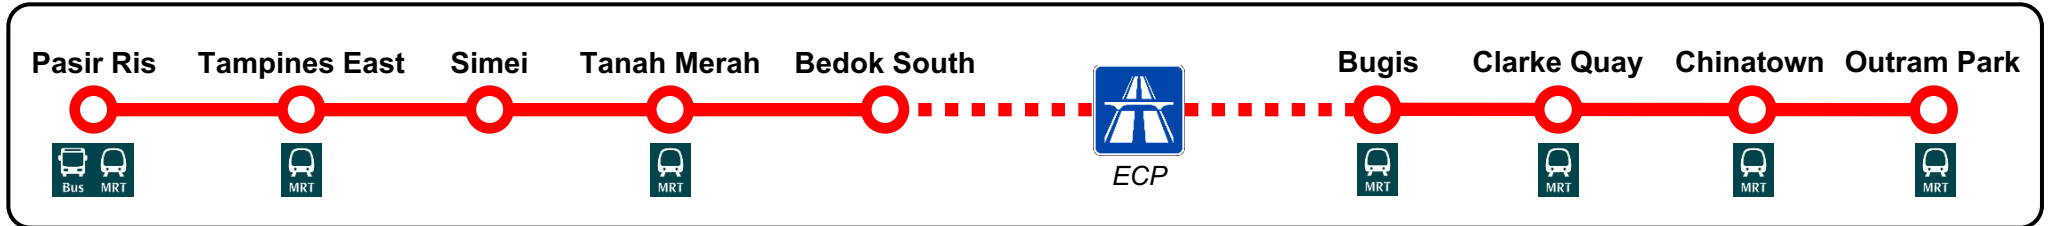

CHANGE IN TIMETABLE

From Sunday, 16 January 2022

12e

从2022年1月16日（星期日）起更改营运时间表

Perubahan Jadwal Waktu mulai Ahad, 16 Januari 2022

ஞாயிற்றுக்கிழமை, 16 ஜனவரி 2022 முதல் கால அட்டவணையில் மாற்றம்

Pasir Ris Interchange – Kampong Bahru Terminal

Scan to read more

- Service 12e will be reinstated with adjustment in operating hours and frequency. There is no change to the existing route. The parent Service 12 will be available as an alternative for commuters.
- 12e号巴士将恢复营运。营运时间和班次将作调整，现有路线则保持不变。乘客也可选择乘搭12号巴士。
- Khidmat Bas 12e akan kembali beroperasi dengan pengubahsuaian pada waktu operasi dan kekerapan perjalanan. Tiada sebarang perubahan pada laluan bas sedia ada. Para penumpang juga boleh menaiki Khidmat Bas utama 12 sebagai alternatif.
- பேருந்து சேவை 12e இயங்கும் நேரமும் சேவையே இடைவெளியும் மாற்றப்பட்டு, மீண்டும் இயங்கத் தொடங்கும். தற்போதைய பயணப் பாதையில் எந்த மாற்றமும் இல்லை. பயணிகளுக்கு மாற்றுச் சேவையாக அடிப்படைப் பேருந்து சேவை 12 செயல்படும்.

Operating Hours*					
From Pasir Ris Bus Interchange				From Kampong Bahru Bus Terminal	
Weekday 0600 – 1800 Hrs		Weekend / Public Holiday 0630 – 1830 Hrs		Daily 1230 – 2230 Hrs	
Hrs	Mins	Hrs	Mins	Hrs	Mins
06 – 11	00 30	06 – 07 [^]	30	12 – 15 [^]	30
12 – 18 [^]	00	08 – 18	00 30	16 – 22	00 30

* Timings are subject to traffic conditions
[^] 1-hour frequency during these periods:

- 12.00pm to 6.00pm from Pasir Ris Bus Interchange on weekdays
- 6.30am to 7.30am from Pasir Ris Bus Interchange on weekends / public holidays
- 12.30pm to 3.30pm from Kampong Bahru Bus Terminal daily